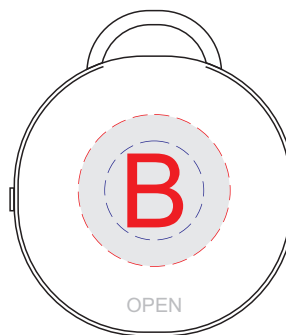

Арт 590951

лицо

оборот

А	Вид нанесения	Макс площадь (Ш*В)
	Тампопечать	20x20мм
	Уф печать	13x13мм

В	Вид нанесения	Макс площадь (Ш*В)
	Тампопечать	20x20мм
	Уф печать	13x13мм